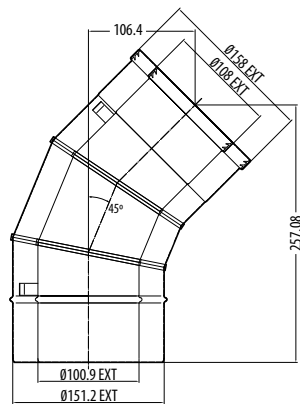

45° Bend

Coude 45°
45° bocht