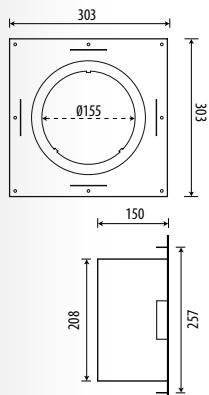

Firestop Plate with Support Bracket

Plaque coupe-feu
Verdiepingsdoorvoer