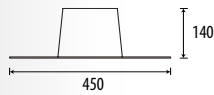

Flat Lead Flashing

Solin de toit plat en plomb
Loden Plakplaat plat dak

Lead Plomb Lood
999-154

30° - 40° Lead Flashing

Solin en plomb 30-40°
30-40 loodslab

Lead Plomb Lood
999-161

Ridge Flashing

Solin de pignon en plomb
Loden nokdoorvoer