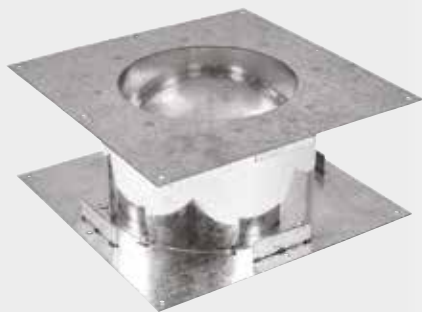

45° Bend

Coude 45°
45° bocht

6" only

Stainless Steel Acier inox Roestvrijstaal	Anthracite Anthracite Antraciet	Matt Ivory Ivoire Mat Mat Ivoor
8507	8507AN	999-172

90° Bend

Coude 90°
90° bocht

6" Stainless Steel Acier inox Roestvrijstaal	8" Stainless Steel Acier inox Roestvrijstaal	6" Anthracite Anthracite Antraciet	6" Matt Ivory Ivoire Mat Mat Ivoor
8508	999-059	8508AN	999-284

Firestop Plate with Support Bracket

Plaque coupe-feu
Verdiepingsdoorvoer

6" only

Stainless Steel

Acier inox
Roestvrijstaal

999-040

Horizontal Flue Terminal (wall)

Terminal de sortie horizontale (mur)
Horizontale muurdoorvoer terminal