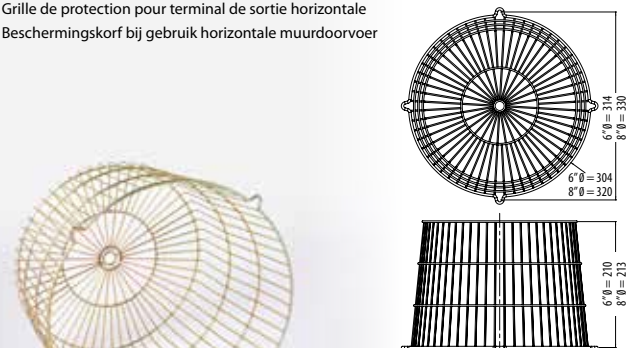

Horizontal Exit Terminal Guard

Grille de protection pour terminal de sortie horizontale
Beschermingskorf bij gebruik horizontale muurdoorvoer