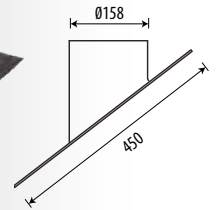

Flat Lead Flashing

Solin de toit plat en plomb
Loden Plakplaat plat dak

Lead Plomb Lood
999-154

30° - 40° Lead Flashing

Solin en plomb 30-40°
30-40 loodslab

Lead Plomb Lood
999-161

Ridge Flashing

Solin de pignon en plomb
Loden nokdoorvoer