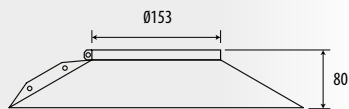

Storm Collar

Collet de solin
Stormkraag

Stainless Steel

Acier inox
Roestvrijstaal

999-046R

Gaskets and Seals

Joints
Afsluitingen en platen

FA0422	Inner seal Joint intérieur Binnenwand rubber
FA0423	Outer seal Joint extérieur Buitenwand rubber
CE0210	Inner Gasket Joint intérieur Binnenwand afsluitplaat
CE0211	Outer Gasket Joint extérieur Buitenwand afsluitplaat