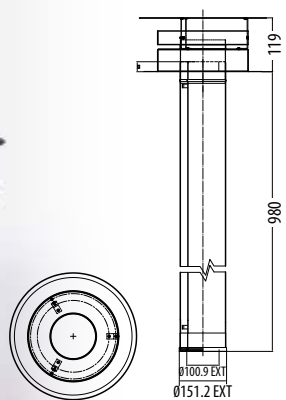

Vertical Flue Terminal (roof)

Terminal de sortie verticale (toit)
Verticale dakdoorvoer

6" only

Stainless Steel

Acier inox
Roestvrijstaal

999-141