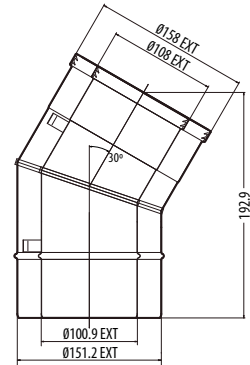

30° Bend

Coude 30°
30° bocht

6" only

Stainless Steel Acier inox Roestvrijstaal	Anthracite Anthracite Antraciet	Matt Ivory Ivoire Mat Mat Ivoor
999-016	999-078	999-067