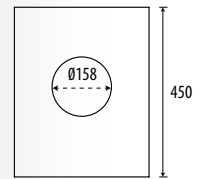

Flat Lead Flashing

Solin de toit plat en plomb
Loden Plakplaat plat dak

Lead Plomb Lood
999-154

30° - 40° Lead Flashing

Solin en plomb 30-40°
30-40 loodslab

Lead Plomb Lood
999-161

Ridge Flashing

Solin de pignon en plomb
Loden nokdoorvoer