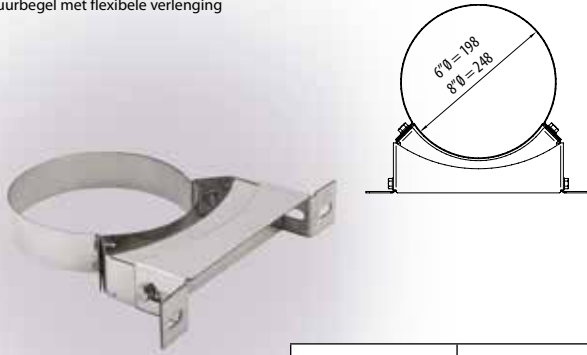

Wall bracket with easy fit extension

Support mural facilement extensible
Muurbegel met flexibele verlenging

6" Stainless Steel	8" Stainless Steel
Acier inox Roestvrijstaal	Acier inox Roestvrijstaal
FXQ150-030EXT	FXQ200-030EXT