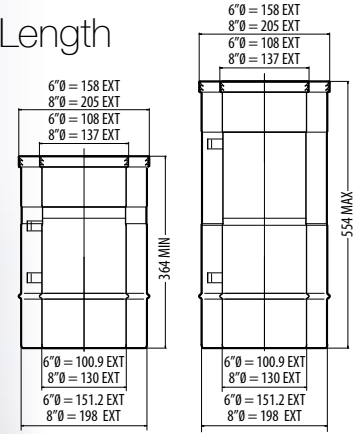

Adjustable Flue Length

Conduit à longueur réglable
Variable pijp lengte

6" Stainless Steel Acier inox Roestvrijstaal	8" Stainless Steel Acier inox Roestvrijstaal
999-062	999-255