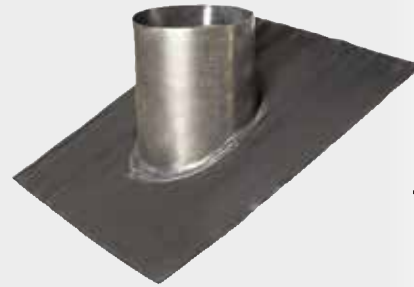

Flat Lead Flashing

Solin de toit plat en plomb
Loden Plakplaat plat dak

Lead Plomb Lood
999-154

30° - 40° Lead Flashing

Solin en plomb 30-40°
30-40 loodslab

Lead Plomb Lood
999-161

Ridge Flashing

Solin de pignon en plomb
Loden nokdoorvoer