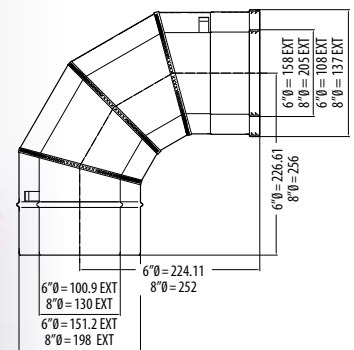

45° Bend

Coude 45°
45° bocht

6" only

Stainless Steel Acier inox Roestvrijstaal	Anthracite Anthracite Antraciet	Matt Ivory Ivoire Mat Mat Ivoor
8507	8507AN	999-172

90° Bend

Coude 90°
90° bocht

6" Stainless Steel Acier inox Roestvrijstaal	8" Stainless Steel Acier inox Roestvrijstaal	6" Anthracite Anthracite Antraciet	6" Matt Ivory Ivoire Mat Mat Ivoor
8508	999-059	8508AN	999-284