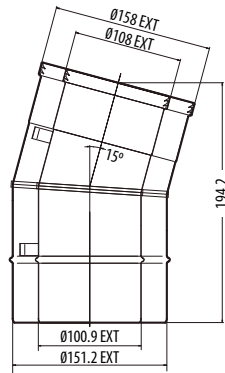

15° Bend

Coude 15°
15° bocht