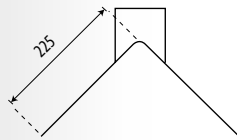

Flat Lead Flashing

Solin de toit plat en plomb
Loden Plakplaat plat dak

Lead Plomb Lood
999-154

30° - 40° Lead Flashing

Solin en plomb 30-40°
30-40 loodslab

Lead Plomb Lood
999-161

Ridge Flashing

Solin de pignon en plomb
Loden nokdoorvoer