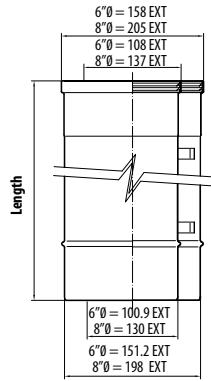

Flue Lengths

Longueurs de conduit
Pijp lengte

Length Longueur Lengte	6" Stainless Steel Acier inox Roestvrijstaal	8" Stainless Steel Acier inox Roestvrijstaal	6" Anthracite Anthracite Antraciet	6" Matt Ivory Ivoire Mat Mat Ivoor
200mm	8527	999-113	8527AN	999-357
500mm	8528	999-132	8528AN	999-372
1000mm	8529	999-177	8529AN	999-391