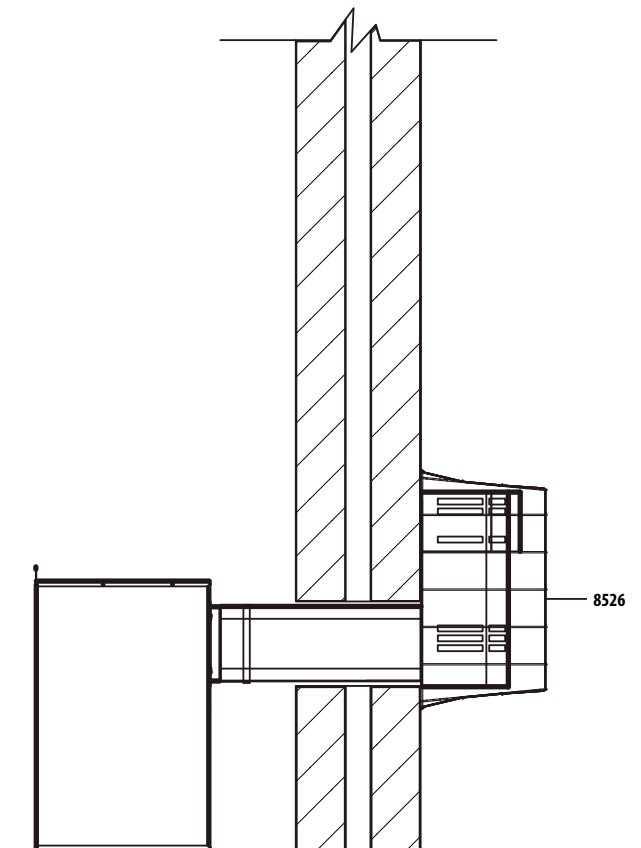

Typical installations

Horizontal Exit Termination

Terminaison de sortie horizontale
Horizontale rookgasafvoer naar boven en naar buiten

Rear Exit Termination

Terminaison de sortie arrière
Achteruitgang rechte geveldoorvoer