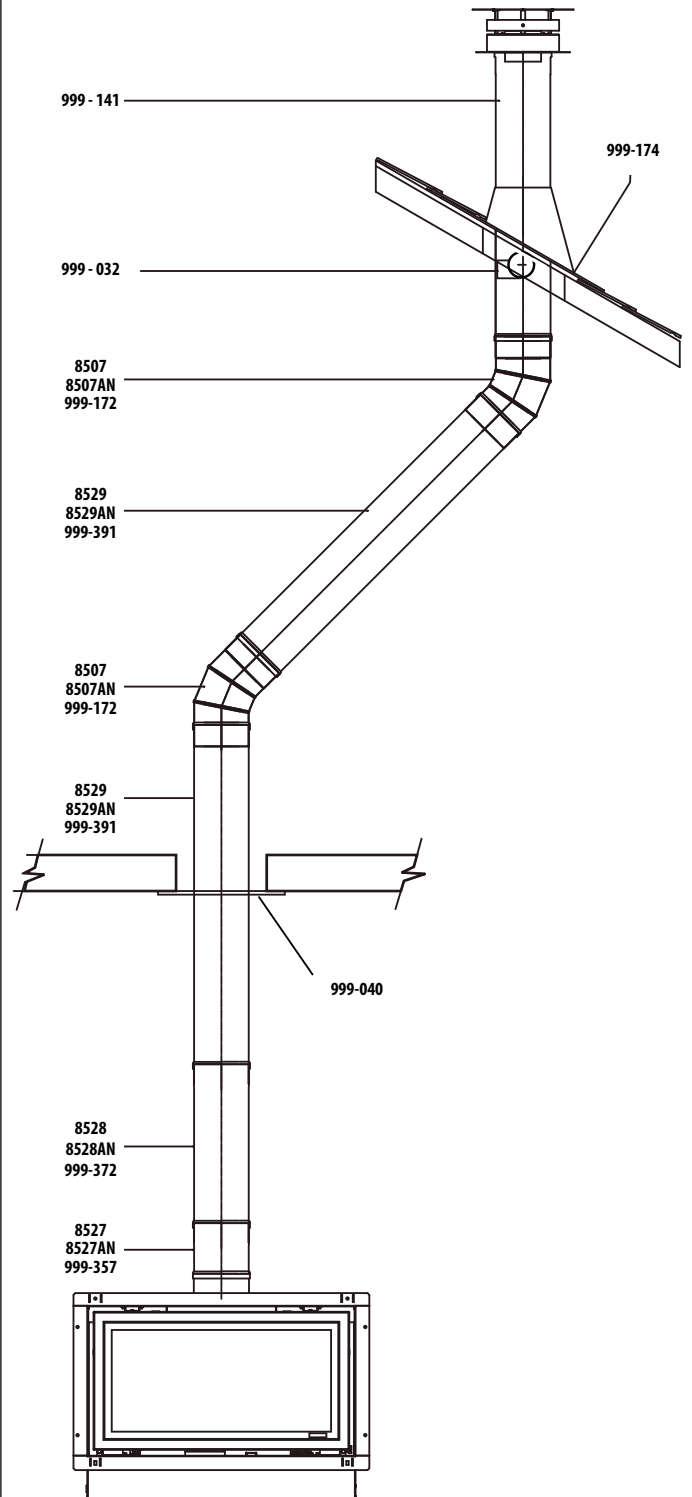

Vertical Offset Exit Termination

Terminaison de sortie décalée verticalement
Verticale rookgasafvoer met twee bochten