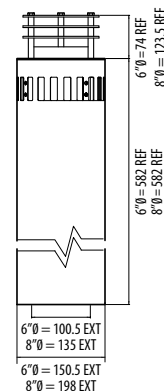

Firestop Plate with Support Bracket

Plaque coupe-feu
Verdiepingsdoorvoer

6" only

Stainless Steel

Acier inox
Roestvrijstaal

999-040

Horizontal Flue Terminal (wall)

Terminal de sortie horizontale (mur)
Horizontale muurdoorvoer terminal