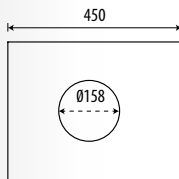

Flat Lead Flashing

Solin de toit plat en plomb
Loden Plakplaat plat dak

Lead Plomb Lood
999-154

30° - 40° Lead Flashing

Solin en plomb 30-40°
30-40 loodslab

Lead Plomb Lood
999-161

Ridge Flashing

Solin de pignon en plomb
Loden nokdoorvoer