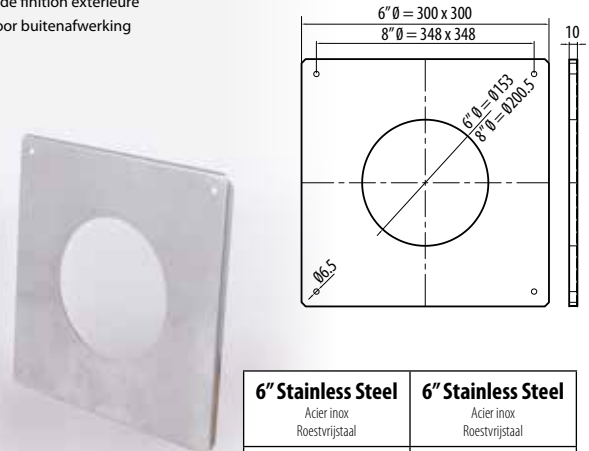

Vaulted Rafter Support

Support de toit voûté
Dakondersteuning

6" only

Stainless Steel
Acier inox Roestvrijstaal
999-032

External Wall Finishing Plate

Plaque de finition extérieure
Plaat voor buitenafwerking