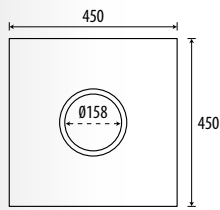

Flat Lead Flashing

Solin de toit plat en plomb
Loden Plakplaat plat dak

Lead Plomb Lood
999-154

30° - 40° Lead Flashing

Solin en plomb 30-40°
30-40 loodslab

Lead Plomb Lood
999-161

Ridge Flashing

Solin de pignon en plomb
Loden nokdoorvoer