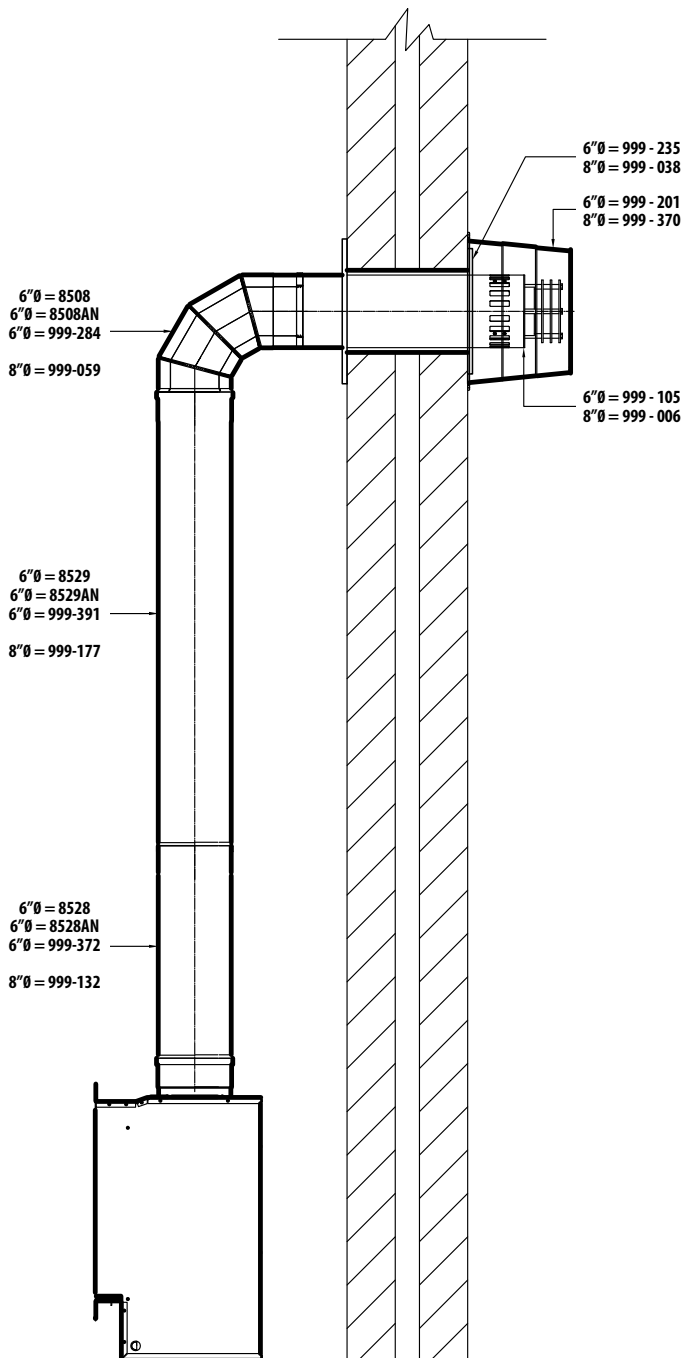

Typical installations

Horizontal Exit Termination

Terminaison de sortie horizontale
Horizontale rookgasafvoer naar boven en naar buiten