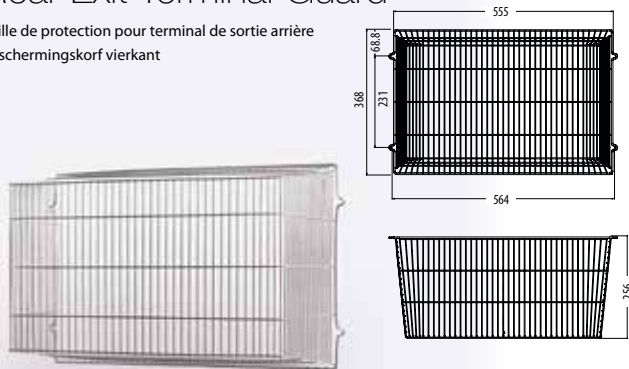

Rear Exit Terminal Guard

Grille de protection pour terminal de sortie arrière
Beschermingskorf vierkant