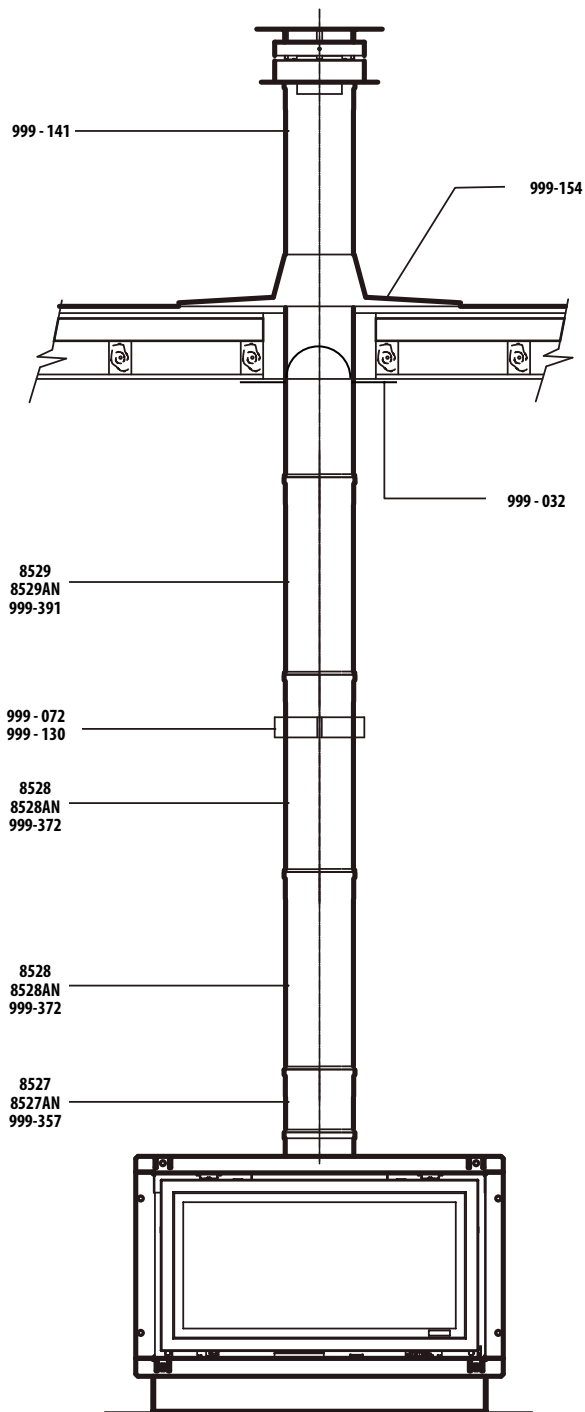

Vertical Exit Termination

Terminaison de sortie verticale
Verticale rookgasafvoer