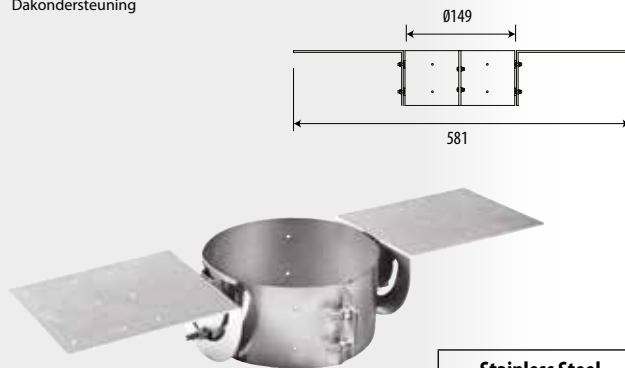

Vaulted Rafter Support

Support de toit voûté
Dakondersteuning

6" only

Stainless Steel
Acier inox Roestvrijstaal
999-032