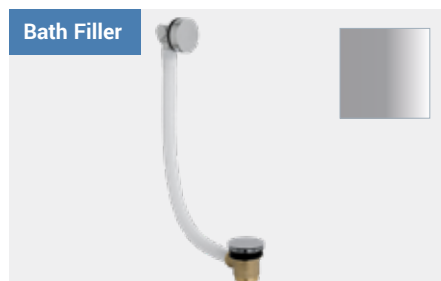

Chrome Round Waterfall Bath Filler & Waste		
CODE	£ EX VAT	£ INC VAT
93.0036	103.00	123.60