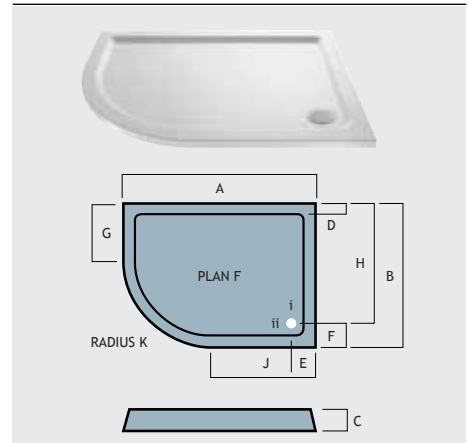

EXTRAS

Shower Wastes

Description	Code	£ Ex VAT	£ Inc VAT
Vantage Shower Waste - Chrome	48.1067	24.00	28.80
Mega Flow Shower Waste 90mm - Matt Black	48.1068	26.00	31.20

EXTRAS

Legs, Panel Packs & Seal Strip

Description	Code	£ Ex VAT	£ Inc VAT
Vantage legs & panel for 700-900 quad trays	48.1065	58.00	69.60
Vantage legs & panel for 1000-1200 quad trays	48.1066	64.00	76.80

TRAYS

Offset Quadrant Vantage Trays

Size	Plan	Hand	Waste Position	Waste Size	A	B	C	D	E	F	G	H	J	K	Code	£ Ex VAT	£ Inc VAT
900 x 760	F	L/H	112	90	900	760	40	60	135	135	210	625	350	550	48.1041	149.00	178.80
900 x 760	F	R/H	112	90	900	760	40	60	135	135	210	625	350	550	48.1042	149.00	178.80
900 x 800	F	L/H	112	90	900	800	40	60	135	135	250	665	350	550	48.1043	169.00	202.80
900 x 800	F	R/H	112	90	900	800	40	60	135	135	250	665	350	550	48.1044	169.00	202.80
1000 x 800	F	L/H	112	90	1000	800	40	60	135	135	250	665	450	550	48.1048	178.00	213.60
1000 x 800	F	R/H	112	90	1000	800	40	60	135	135	250	665	450	550	48.1049	178.00	213.60
1000 x 900	F	L/H	112	90	1000	900	40	60	135	135	350	765	450	550	48.1050	201.00	241.20
1000 x 900	F	R/H	112	90	1000	900	40	60	135	135	350	765	450	550	48.1051	201.00	241.20
1200 x 800	F	L/H	112	90	1200	800	40	60	135	135	250	665	650	550	48.1052	200.00	240.00
1200 x 800	F	R/H	112	90	1200	800	40	60	135	135	250	665	650	550	48.1053	200.00	240.00
1200 x 900	F	L/H	112	90	1200	900	40	60	135	135	350	765	650	550	48.1054	217.00	260.40
1200 x 900	F	R/H	112	90	1200	900	40	60	135	135	350	765	650	550	48.1055	217.00	260.40

Waste sold separately.