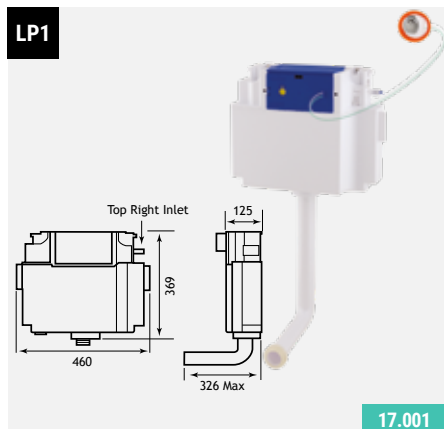

17.3029

17.001