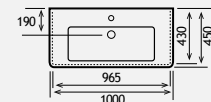

83.0020

Sorrento 100 (1000mm x 445mm)

Description	Code	£ Ex VAT	£ Inc VAT
Sorrento 100cm Ceramic Top White	83.0020	192.00	230.40
Ceramic Top Basin Slotted Waste	45.0000	26.00	31.20