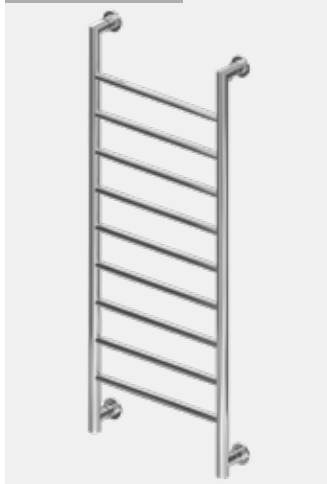

Chrome

1200mm High