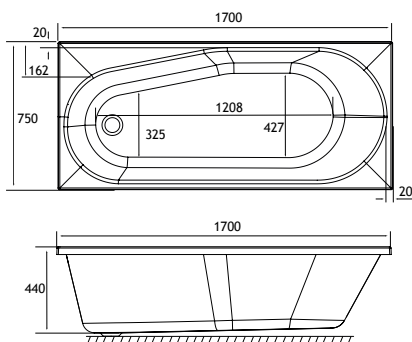

NEW 1700 x 750 RH

1700 x 750 x 440mm

238 Litres

DESCRIPTION	CODE	£ EX VAT	£ INC VAT
1700 x 750 Fitzroy RH - 5mm	42.0262	453.00	543.60
1700 x 750 Fitzroy RH - Beauforté	42.1262	763.00	915.60
PANELS			
1700 x 560 Front Panel	42.5013	114.00	136.80
750x560 End Panel	42.5023	69.00	82.80
1700 x 560 Front Panel - Beauforté	42.6013	192.00	230.40
750 x 560 End Panel - Beauforté	42.6023	114.00	136.80
1700 Adjustable Front Panel - Beauforté	42.6033	277.00	332.40
1810 x 810 L Shape Flat Panel - Beauforté	42.6035	367.00	440.40

HEAD REST

440 DEPTH

ULTRA STRONG