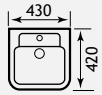

Andelle			
Description	Code	£ Ex VAT	£ Inc VAT
Andelle 430mm 1TH Basin	24.0010	63.00	75.60