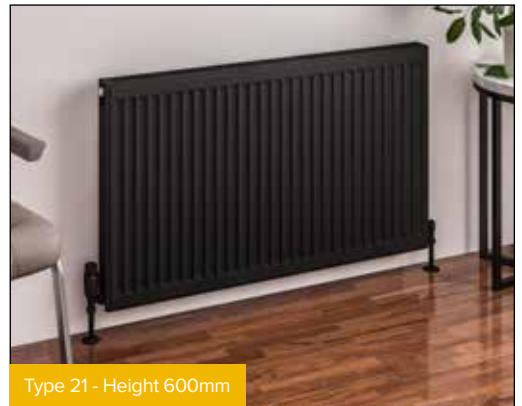

Type 11 - Height 600mm

COMPACT PANEL TYPE 21 - MATT BLACK

Height H mm	Width W mm	Heat Output ΔT50°C		Heat Output ΔT60°C		Water Content / Litres	Weight / Kg	Code	£ Ex VAT	£ Inc VAT
		Watts	BTU	Watts	BTU					
600	400	533	1820	674	2300	2.48	11.55	25.0127	208.72	250.46
	600	800	2730	1011	3451	3.72	16.61	25.0128	313.09	375.70
	800	1067	3640	1349	4601	4.96	21.75	25.0129	417.43	500.91
	1000	1334	4550	1686	5751	6.20	26.81	25.0130	521.80	626.16
	1200	1600	5460	2022	6901	7.44	31.87	25.0131	626.16	751.39
	1400	1867	6370	2360	8052	8.68	37.01	25.0132	730.54	876.64
	1600	2134	7280	2697	9202	9.92	42.07	25.0133	834.87	1001.84
1800	2400	8190	3034	10352	11.20	47.45	25.0134	939.23	1127.07