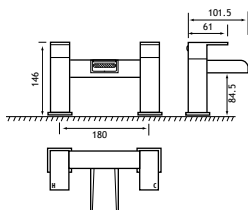

93.0005

Waterfall Tap

93.0005