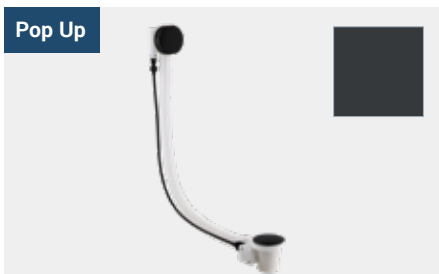

Matt Anthracite Bath Pop up Waste & Overflow		
CODE	£ EX VAT	£ INC VAT
98.1006	46.00	55.20