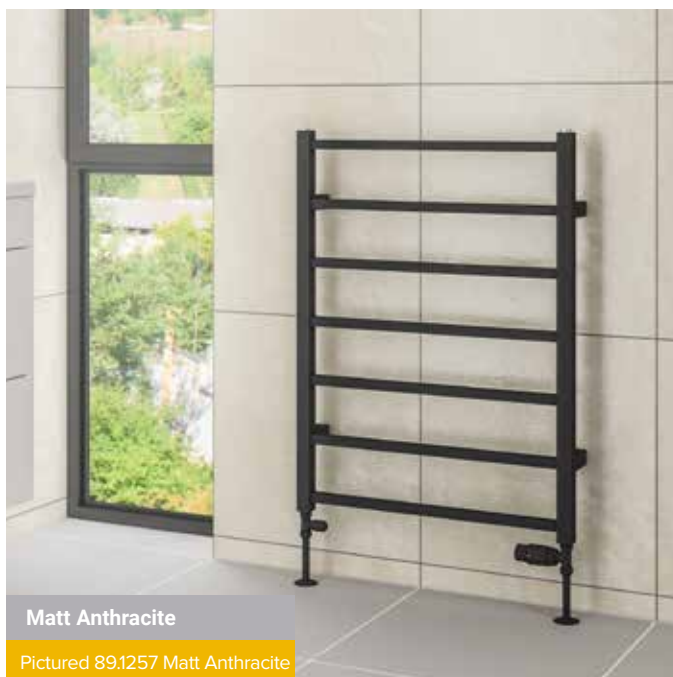

Tuscan Square - Matt Anthracite

Size H x W	Watts	BTU	Element Output	Element Type	Code	£ Ex VAT	£ Inc VAT
800 x 500mm	305	1041	100W	A, A+, D, E, F, G	89.1256	115.00	138.00
800 x 600mm	349	1191	150W	A, A+, D, E, F, G	89.1257	126.00	151.20
1200 x 500mm	460	1570	150W	A, A+, D, E, F, G	89.1258	147.00	176.40
1200 x 600mm	527	1799	150W	A, A+, D, E, F, G	89.1259	159.00	190.80
1800 x 500mm	688	2348	300W	A, A+, D, E, F, G	89.1260	198.00	237.60
1800 x 600mm	789	2693	300W	A, A+, D, E, F, G	89.1261	216.00	259.20

Matt Black

Pictured 89.1266 Matt Black