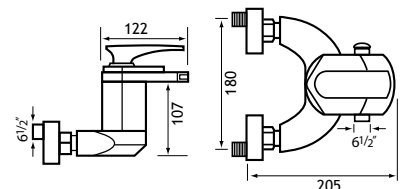

93.0003

93.0003

Biava Mini & Albermarle

HP1

56.2052

Very small mono basin tap ideal for small cloakrooms.

BIAVA MINI

Biava Mini