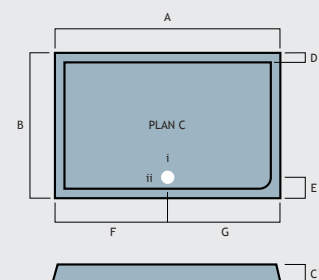

Rectangular Trays