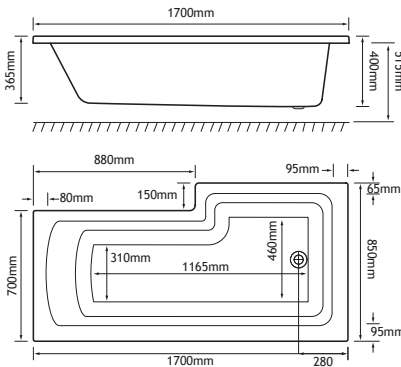

SHOWER

HEAD REST

400 DEPTH

ULTRA STRONG

1700 x 850 LH

1700 x 850/700 x 400mm

221 Litres

| DESCRIPTION | CODE | £ EX VAT | £ INC VAT |
|-----------------------------------|---------|----------|-----------|
| 1700 x 850 L-Shape LH - 4mm | 42.0101 | 393.00 | 471.60 |
| 1700 x 850 L-Shape LH - Beauforté | 42.1101 | 692.00 | 830.40 |