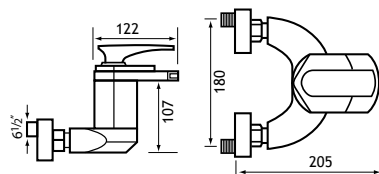

93.0002

93.0002