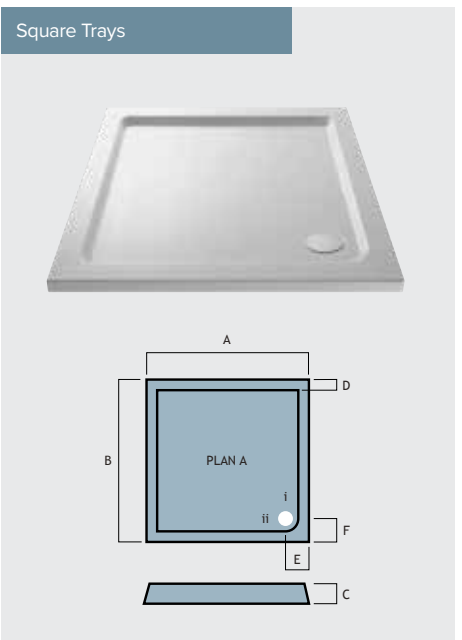

Square Trays