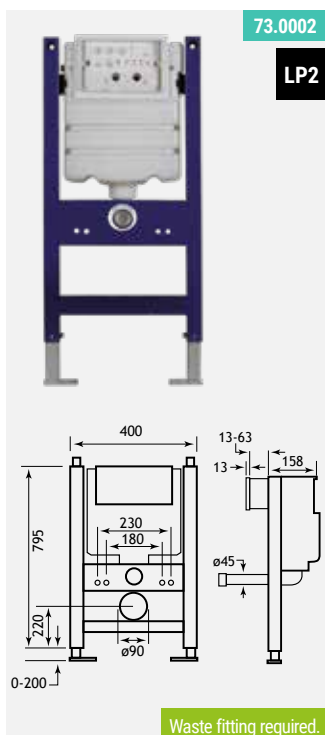

73.0002

LP2