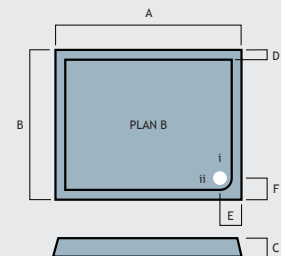

Rectangular Trays