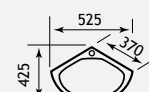

Description	Code	£ Ex VAT	£ Inc VAT
Kompact cloakroom basin 509x216 1TH RH	27.0391	73.00	87.60

Tamarind Corner Basin