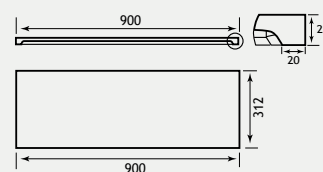

51.020

51.019