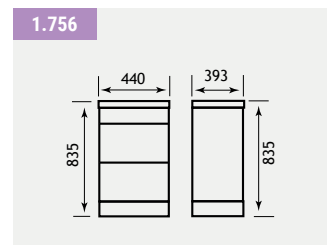

Extras

Description	Code	£ Ex VAT	£ Inc VAT
Trap for external overflow kit	7.0015	24.00	28.80
Flip Top Basin Waste - Unslotted	25.0005	19.00	22.80