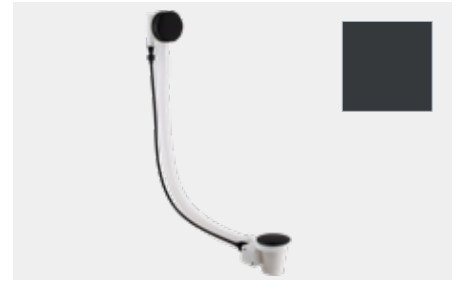

P1139-141

Bath Wastes