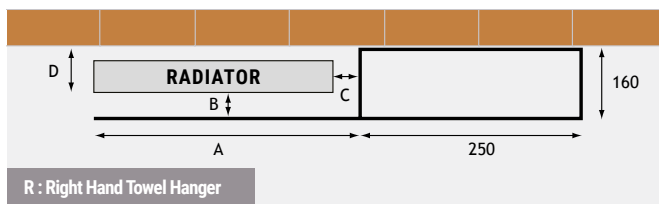

MULTI-PURPOSE TOWEL HANGER COMPATIBILITY CHART

Radiator Model	Radiator Width (mm)				Towel Hanger length A (mm)				Shelf Width (mm)	Shelf Depth (mm)	Towel hanger to wall distance (mm)	Radiator's Front to Wall Distance D (mm)	Towel Hanging Distance B (mm)	Distance from Radiator to Towel Shelf C (mm)			
	1.)	2.)	3.)	4.)	1.)	2.)	3.)	4.)						1.)	2.)	3.)	4.)
RUBANO	383				500				250	160	160	114	46	117			
ROWSHAM	300	380			400	500			250	160	160	110	50	100	120		
TUNSTALL	280	420			400	500			250	160	160	93	67	120	80		
TUNSTALL DOUBLE	280	420			400	500			250	160	160	104	56	120	80		
ADDINGTON TYPE10	292	366	440		400	400	500		250	160	160	70	90	108	34	60	
DEDDINGTON	310	470			400	500			250	160	160	100	60	90	30		
ADDINGTON TYPE20	366	440			400	500			250	160	160	93	67	34	60		
ADDINGTON ALUMINIUM TYPE10	292	366	440		400	400	500		250	160	160	76.5	83.5	108	34	60	
ADDINGTON ALUMINIUM TYPE20	366	440			400	500			250	160	160	96.5	63.5	34	60		
ROSANO	280	375	470		300	400	500		250	160	160	70/90	90/70	20	25	30	
PERETTI	280	375	470		300	400	500		250	160	160	70/90	90/70	20	25	30	
SANDHURST	275	415	485		300	500	500		250	160	160	105	55	25	85	15	
TORDINO	280	375	470		300	400	500		250	160	160	80/100	80/60	20	25	30	
GUARDIA / Flat Side	280	375	470		300	400	500		250	160	160	100	60	20	25	30	
GUARDIA / Curved Side	280	375	470		300	400	500		250	160	160	110	50	20	25	30	
HADLEIGH	275	415	485		300	500	500		250	160	160	98	62	25	85	15	
VESIMA	303	403			400	500			250	160	160	85/105	75/55	97	97		
PRESTON	185				300				250	160	160	71/91	89/69	115			
BERLINI	185				300				250	160	160	70/90	90/70	115			
CHARLTON	280	375	470		300	400	500		250	160	160	71/91	89/69	20	25	30	
WITHINGTON	280	375	470		300	400	500		250	160	160	71/91	89/69	20	25	30	
MALMESBURY	185	280	375	470	300	300	400	500	250	160	160	79/99	81/61	115	20	25	30
FAIRFORD	375				400				250	160	160	81/101	79/59	25			
BURFORD	275	345	415	485	300	400	500	500	250	160	160	108/128	52/32	25	55	85	15
KELMSCOTT	275	345	415	485	300	400	500	500	250	160	160	83/103	77/57	25	55	85	15