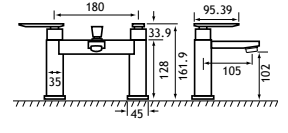

Prado 800

PRADO 800

Prado 800

Description	Code	£ Ex VAT	£ Inc VAT
Prado 800 mono basin c/w click waste (WRAS)	56.2015	114.00	136.80
Prado 800 mono bidet c/w click waste	56.2016	114.00	136.80
Prado 800 high rise mono basin	56.2017	131.00	157.20
Prado 800 bath filler	56.2018	171.00	205.20
Prado 800 BSM inc kit*	56.2019	182.00	218.40

*Wall brackets sold separately. Ceramic disc technology.

Required minimum operating pressure key

LP1 - 0.1 bar minimum

MP - 0.5 bar minimum

LP2 - 0.2 bar minimum

HP1 - 1 bar minimum

56.2019