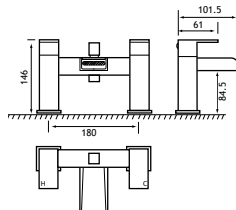

93.0006

93.0006