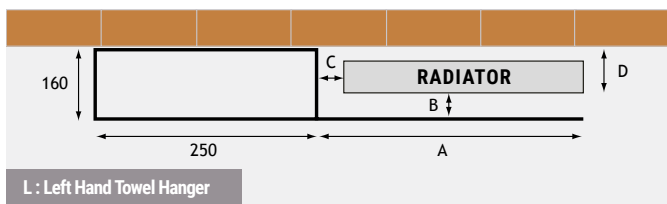

MULTI-PURPOSE TOWEL HANGER COMPATIBILITY CHART

Radiator Model	Radiator Width (mm)				Towel Hanger length A (mm)				Shelf Width (mm)	Shelf Depth (mm)	Towel hanger to wall distance (mm)	Radiator's Front to Wall Distance D (mm)	Towel Hanging Distance B (mm)	Distance from Radiator to Towel Shelf C (mm)			
	1.)	2.)	3.)	4.)	1.)	2.)	3.)	4.)						1.)	2.)	3.)	4.)
RUBANO	383				500				250	160	160	114	46	117			
ROWSHAM	300	380			400	500			250	160	160	110	50	100	120		
TUNSTALL	280	420			400	500			250	160	160	93	67	120	80		
TUNSTALL DOUBLE	280	420			400	500			250	160	160	104	56	120	80		
ADDINGTON TYPE10	292	366	440		400	400	500		250	160	160	70	90	108	34	60	
DEDDINGTON	310	470			400	500			250	160	160	100	60	90	30		
ADDINGTON TYPE20	366	440			400	500			250	160	160	93	67	34	60		
ADDINGTON ALUMINIUM TYPE10	292	366	440		400	400	500		250	160	160	76.5	83.5	108	34	60	
ADDINGTON ALUMINIUM TYPE20	366	440			400	500			250	160	160	96.5	63.5	34	60		
ROSANO	280	375	470		300	400	500		250	160	160	70/90	90/70	20	25	30	
PERETTI	280	375	470		300	400	500		250	160	160	70/90	90/70	20	25	30	
SANDHURST	275	415	485		300	500	500		250	160	160	105	55	25	85	15	
TORDINO	280	375	470		300	400	500		250	160	160	80/100	80/60	20	25	30	
GUARDIA / Flat Side	280	375	470		300	400	500		250	160	160	100	60	20	25	30	
GUARDIA / Curved Side	280	375	470		300	400	500		250	160	160	110	50	20	25	30	
HADLEIGH	275	415	485		300	500	500		250	160	160	98	62	25	85	15	
VESIMA	303	403			400	500			250	160	160	85/105	75/55	97	97		
PRESTON	185				300				250	160	160	71/91	89/69	115			
BERLINI	185				300				250	160	160	70/90	90/70	115			
CHARLTON	280	375	470		300	400	500		250	160	160	71/91	89/69	20	25	30	
WITHINGTON	280	375	470		300	400	500		250	160	160	71/91	89/69	20	25	30	
MALMESBURY	185	280	375	470	300	300	400	500	250	160	160	79/99	81/61	115	20	25	30
FAIRFORD	375				400				250	160	160	81/101	79/59	25			
BURFORD	275	345	415	485	300	400	500	500	250	160	160	108/128	52/32	25	55	85	15
KELMSCOTT	275	345	415	485	300	400	500	500	250	160	160	83/103	77/57	25	55	85	15