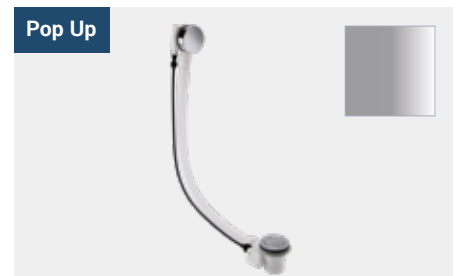

Chrome Bath Pop up Waste & Overflow		
CODE	£ EX VAT	£ INC VAT
98.1001	32.00	38.40