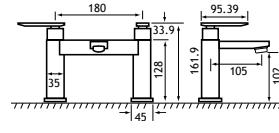

Prado 800

PRADO 800

Prado 800

Description	Code	£ Ex VAT	£ Inc VAT
Prado 800 mono basin c/w click waste (WRAS)	56.2015	114.00	136.80
Prado 800 mono bidet c/w click waste	56.2016	114.00	136.80
Prado 800 high rise mono basin	56.2017	131.00	157.20
Prado 800 bath filler	56.2018	171.00	205.20
Prado 800 BSM inc kit*	56.2019	182.00	218.40

*Wall brackets sold separately. Ceramic disc technology.

Required minimum operating pressure key

LP1 - 0.1 bar minimum

MP - 0.5 bar minimum

LP2 - 0.2 bar minimum

HP1 - 1 bar minimum

56.2018