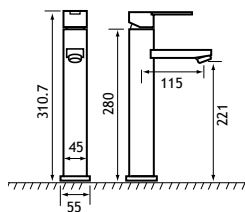

56.2018

56.2017