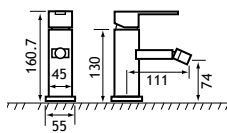

Prado 800

PRADO 800

Prado 800

Description	Code	£ Ex VAT	£ Inc VAT
Prado 800 mono basin c/w click waste (WRAS)	56.2015	114.00	136.80
Prado 800 mono bidet c/w click waste	56.2016	114.00	136.80
Prado 800 high rise mono basin	56.2017	131.00	157.20
Prado 800 bath filler	56.2018	171.00	205.20
Prado 800 BSM inc kit*	56.2019	182.00	218.40

*Wall brackets sold separately. Ceramic disc technology.

Required minimum operating pressure key

LP1 - 0.1 bar minimum

MP - 0.5 bar minimum

LP2 - 0.2 bar minimum

HP1 - 1 bar minimum

56.2016