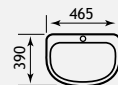

Tamarind			
Description	Code	£ Ex VAT	£ Inc VAT
Tamarind Basin 465 1TH White	26.0022	44.00	52.80
Tamarind basin 465 2TH	26.0023	44.00	52.80