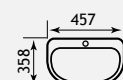

Description	Code	£ Ex VAT	£ Inc VAT
Kompact cloakroom basin 419x216 1TH RH White	27.0381	68.00	81.60

Kompact Basin

Description	Code	£ Ex VAT	£ Inc VAT
Kompact Basin 457mm 1TH White	27.0401	87.00	104.40