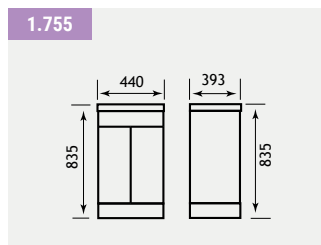

Extras

Description	Code	£ Ex VAT	£ Inc VAT
Trap for external overflow kit	7.0015	24.00	28.80
Flip Top Basin Waste - Unslotted	25.0005	19.00	22.80