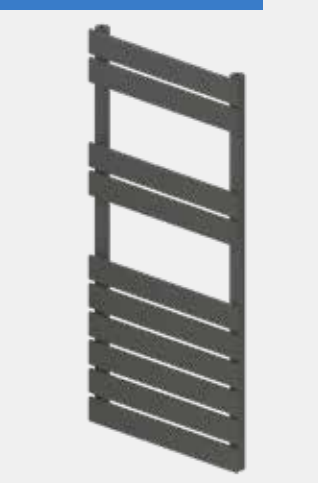

1110mm High