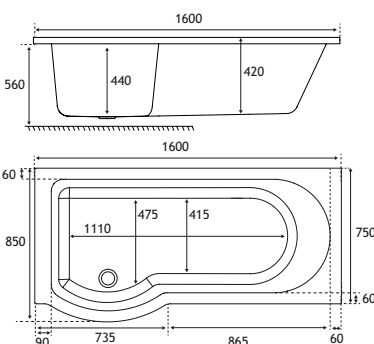

SHOWER

440 DEPTH

HEAD REST

ULTRA STRONG

1600 x 850 LH

1600 x 850 x 750 x 440mm

239 Litres

| DESCRIPTION | CODE | £ EX VAT | £ INC VAT |
|------------------------------------|---------|----------|-----------|
| 1600 x 850 LH Portland - 5mm | 42.0233 | 475.00 | 570.00 |
| 1600 x 850 LH Portland - Beauforté | 42.1233 | 785.00 | 942.00 |