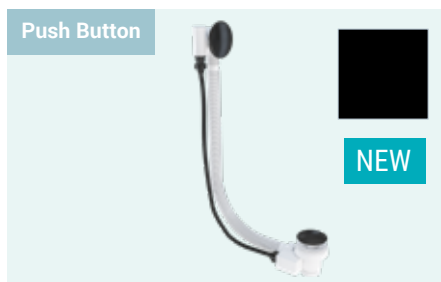

Matt Black Bath Push Button Waste & Overflow		
CODE	£ EX VAT	£ INC VAT
98.1012	32.00	38.40