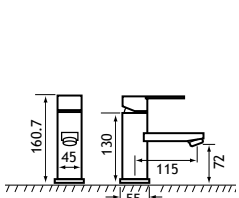

56.2016

56.2015