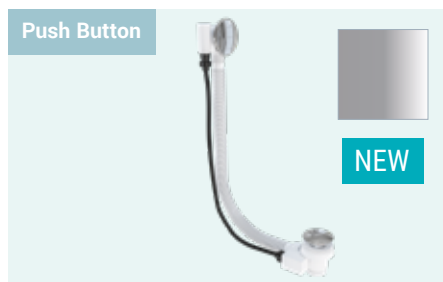

Chrome Bath Push Button Waste & Overflow		
CODE	£ EX VAT	£ INC VAT
98.1011	24.00	28.80