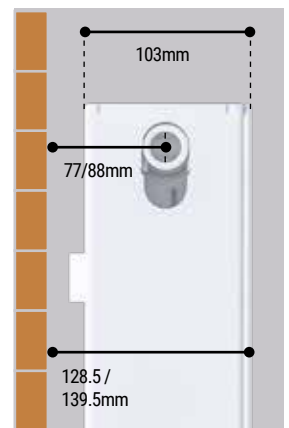

400mm Height		WHILE STOCKS LAST!				
Type 22 Flat Panel Radiators - Gloss White						
Size H x W	Watts	BTU	Code	£ Ex VAT	£ Inc VAT	
400 x 600mm	815	2779	44.0057	190.00	228.00	
400 x 800mm	1085	3699	44.0058	236.00	283.20	
400 x 1000mm	1354	4616	44.0059	280.00	336.00	
400 x 1200mm	1624	5536	44.0060	327.00	392.40	
400 x 1400mm	1894	6456	44.0061	374.00	448.80	
400 x 1600mm	2161	7369	44.0062	421.00	505.20	

500mm Height		WHILE STOCKS LAST!				
Type 22 Flat Panel Radiators - Gloss White						
Size H x W	Watts	BTU	Code	£ Ex VAT	£ Inc VAT	
500 x 400mm	647	2206	44.0063	162.00	194.40	
500 x 600mm	973	3316	44.0064	215.00	258.00	
500 x 800mm	1297	4422	44.0065	270.00	324.00	
500 x 1000mm	1623	5532	44.0066	322.00	386.40	
500 x 1200mm	1947	6639	44.0067	374.00	448.80	
500 x 1400mm	2272	7745	44.0068	431.00	517.20	
500 x 1600mm	2597	8855	44.0069	484.00	580.80	

600mm Height		WHILE STOCKS LAST!				
Type 22 Flat Panel Radiators - Gloss White						
Size H x W	Watts	BTU	Code	£ Ex VAT	£ Inc VAT	
600 x 400mm	765	2607	44.0070	185.00	222.00	
600 x 600mm	1147	3910	44.0071	250.00	222.00	
600 x 800mm	1529	5214	44.0072	315.00	378.00	
600 x 1000mm	1911	6517	44.0073	376.00	451.20	
600 x 1200mm	2294	7820	44.0074	443.00	531.60	
600 x 1400mm	2676	9124	44.0075	506.00	607.20	
600 x 1600mm	3058	10427	44.0076	574.00	688.80	
600 x 1800mm	3440	11730	44.0077	634.00	760.80