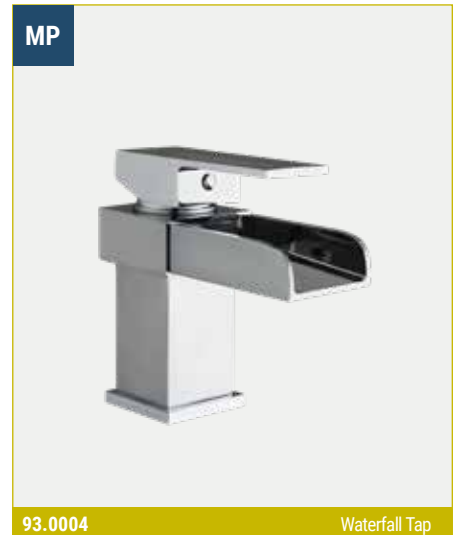

93.0004

Waterfall Tap