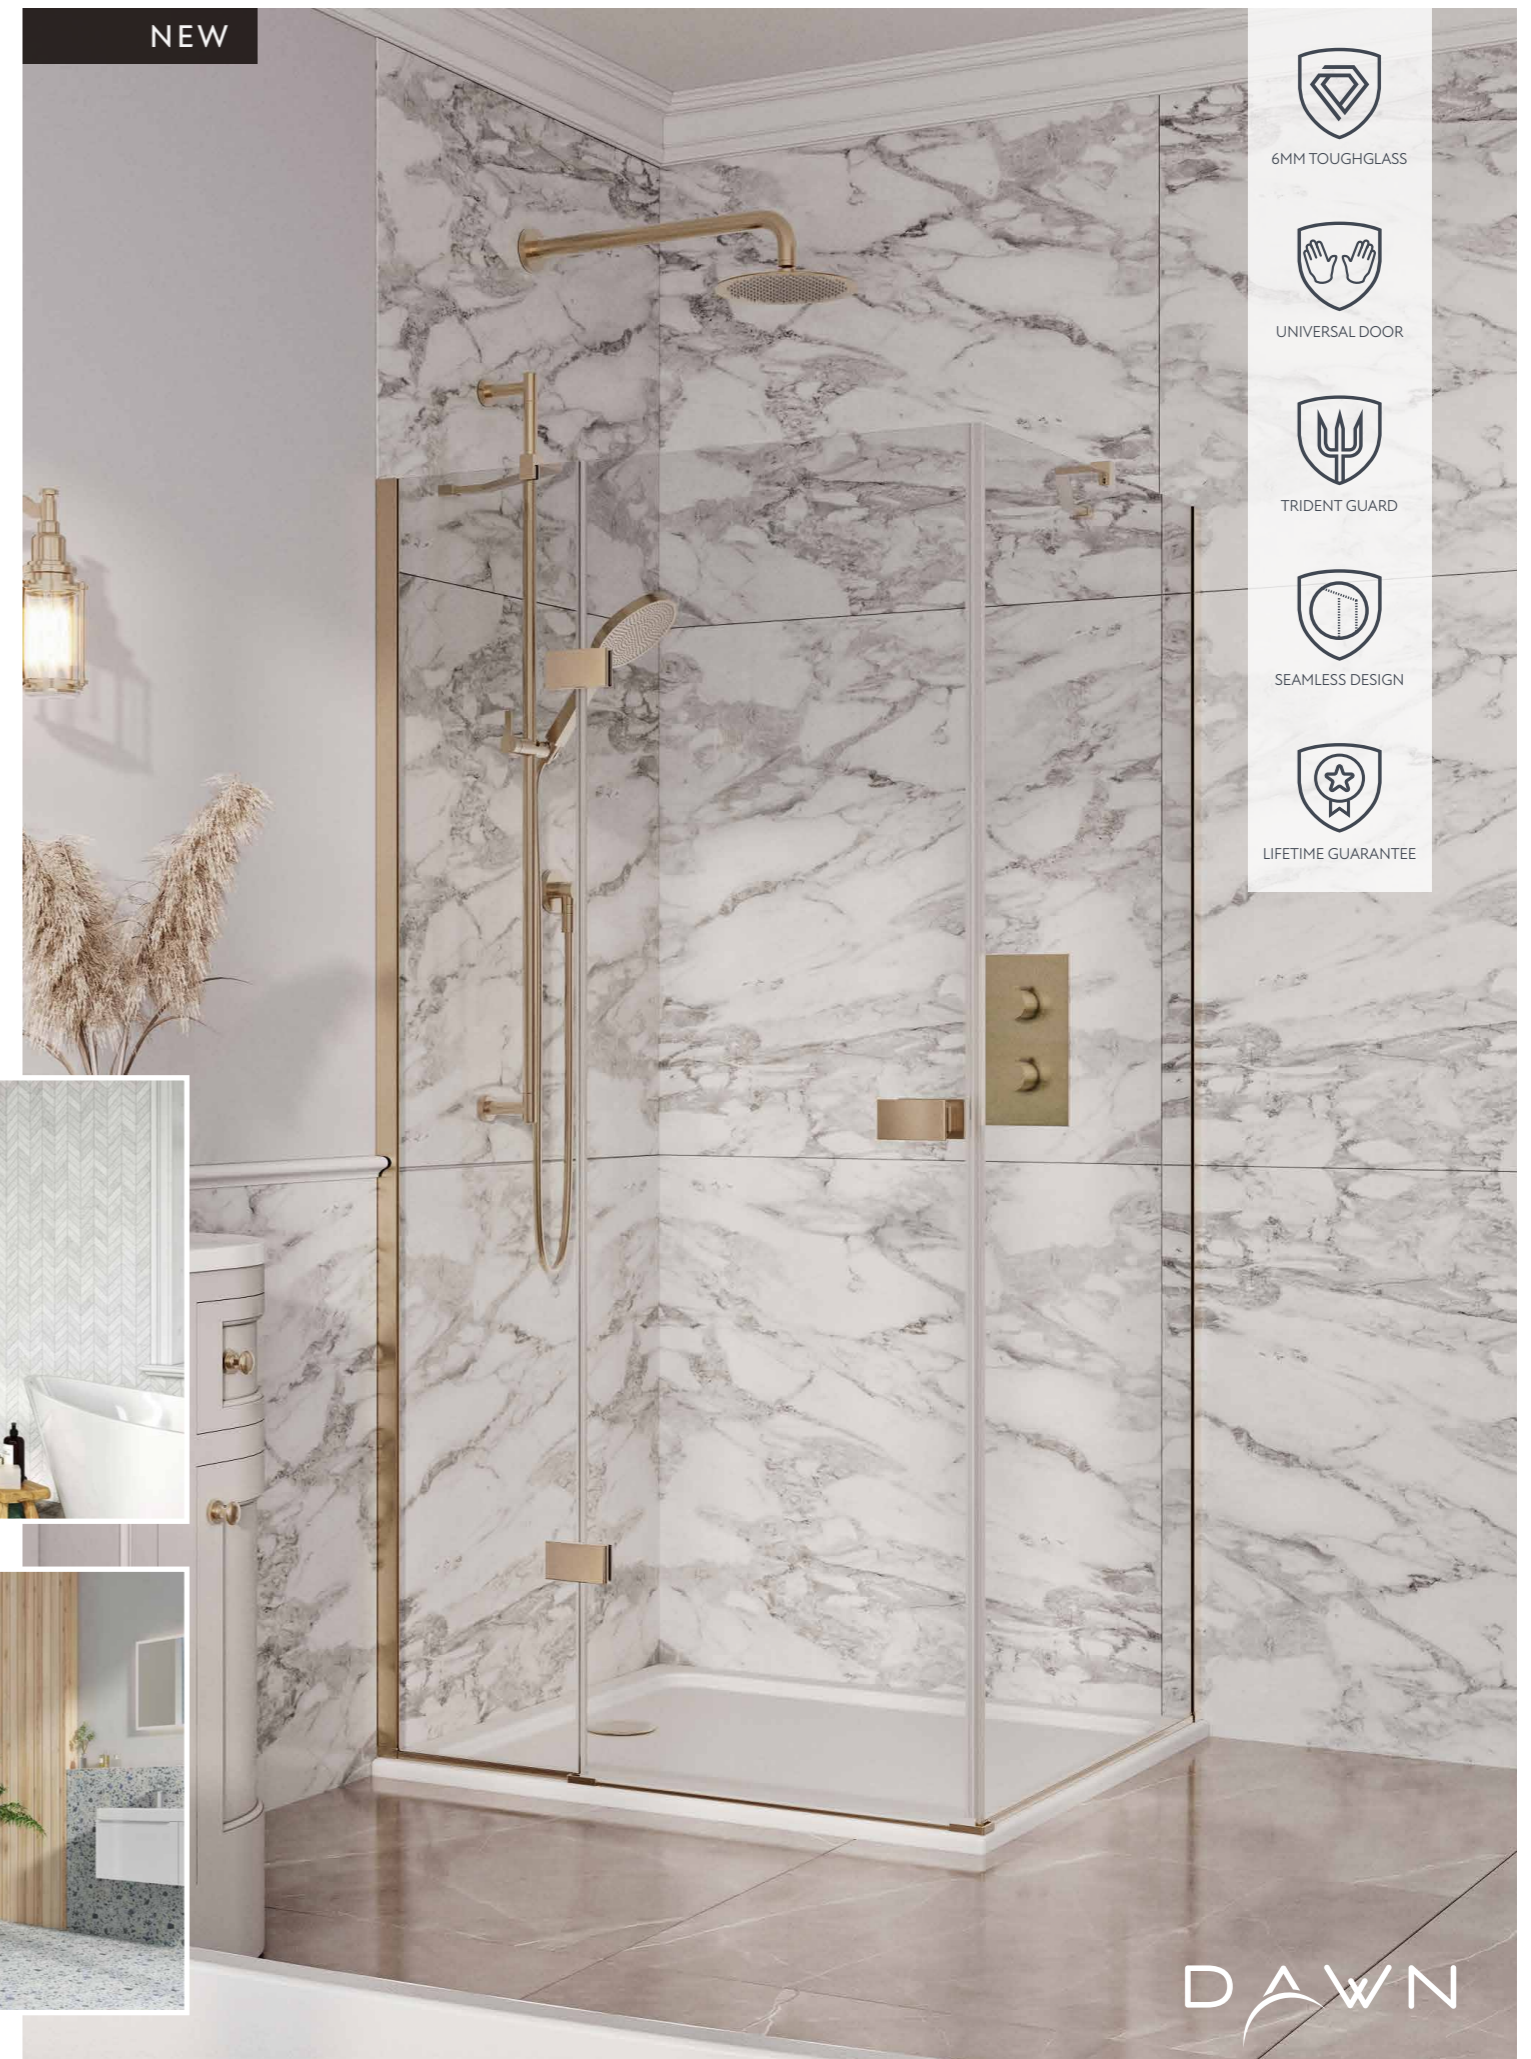

DAWN ATHENA