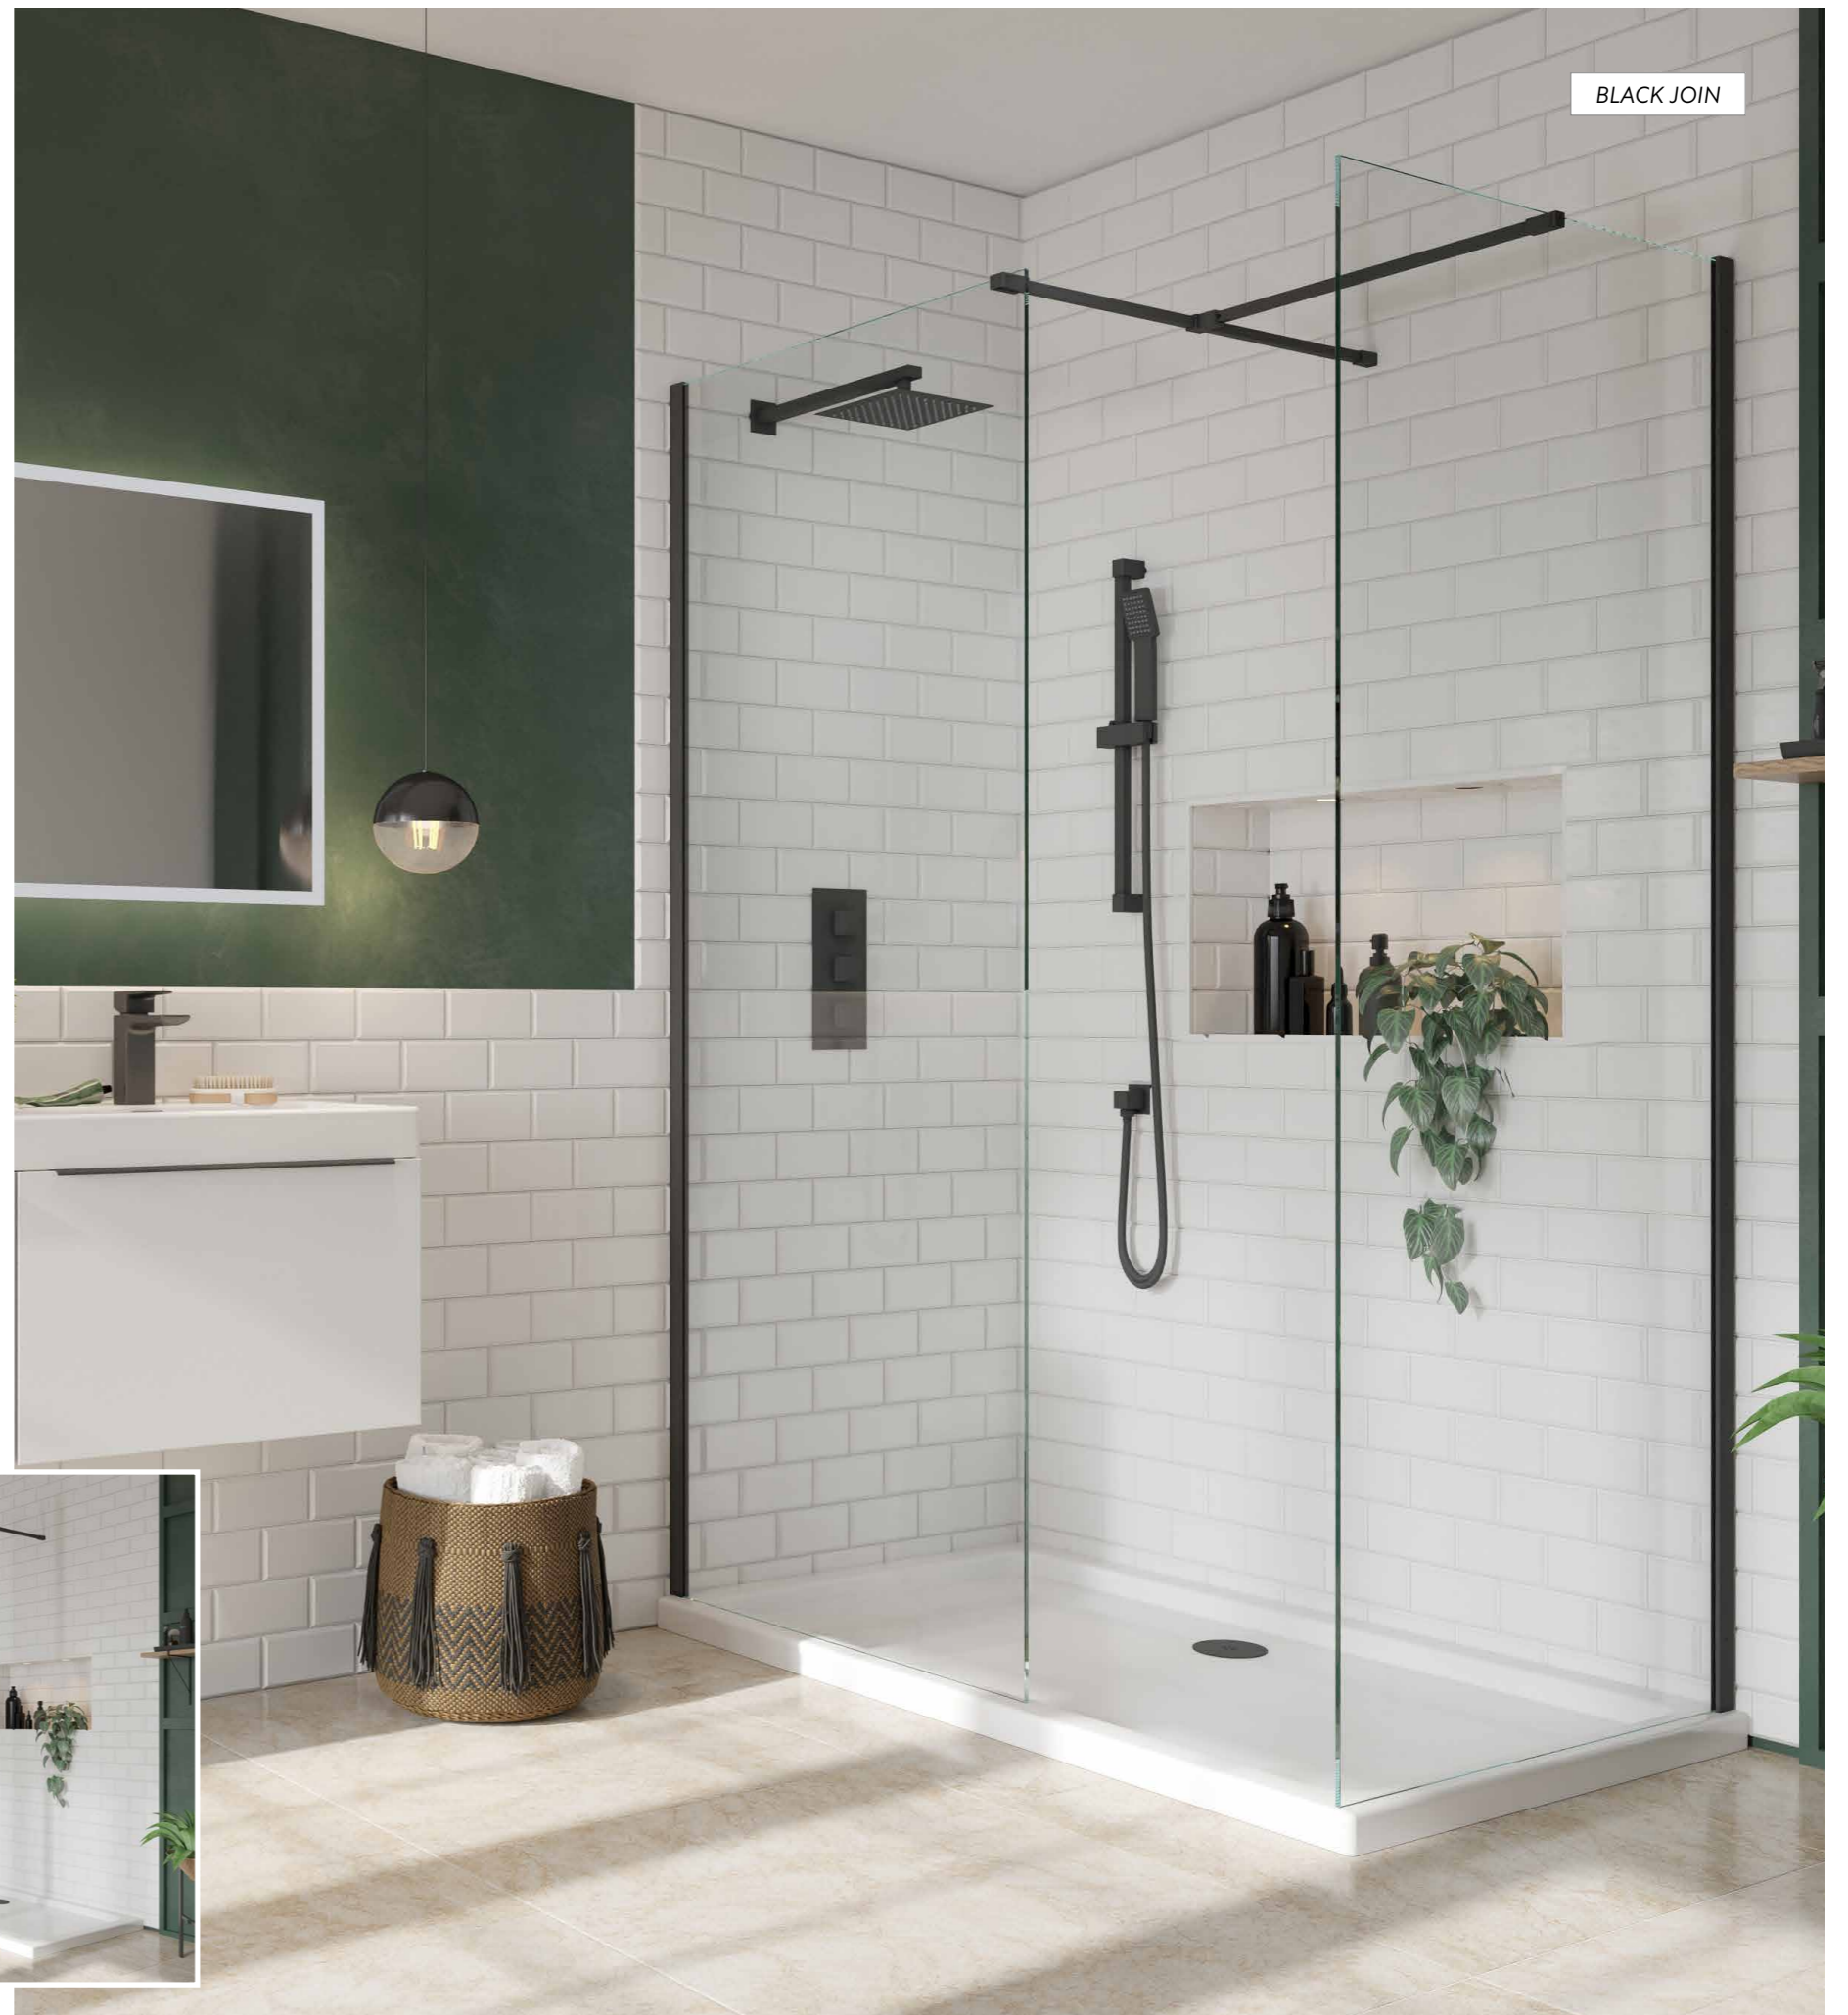

### FLIPPER PANEL

<b>BLACKFLIPPER</b>	<b>£280.00</b>
275mm - Width	